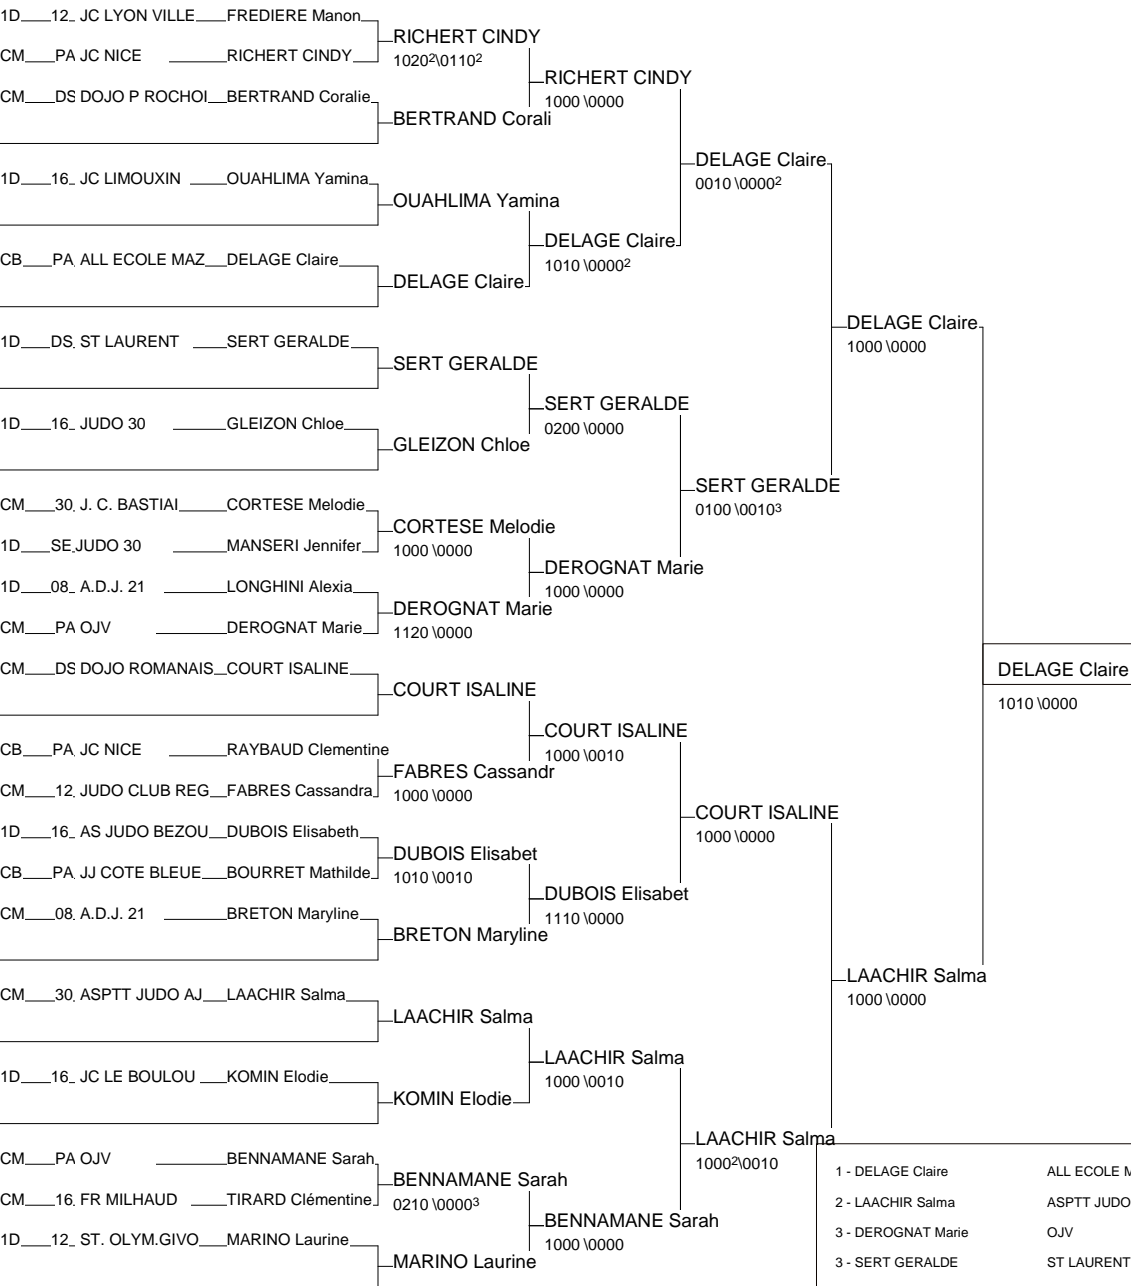

Cat. -48

Nb. de Judokas: 22

1 - DELAGE Claire	ALL ECOLE MAZZ	PA	PA
2 - LAACHIR Salma	ASPTT JUDO AJA	30	30
3 - DEROGNAT Marie	OJV	PA	PA
3 - SERT GERALDE	ST LAURENT	DS	DS
5 - COURT ISALINE	DOJO ROMANAIS	DS	DS
5 - KOMIN Elodie	JC LE BOULOU	16	16
7 - OUAHLIMA Yamina	JC LIMOUXIN	16	16
7 - DUBOIS Elisabeth	AS JUDO BEZOUZ	16	16